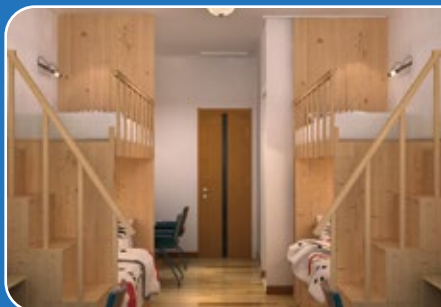

住宿费介绍

单位：日元

房间类型	入住费	房租/月	被褥费	接机费	押金	半年合计
2人间	50,000	32,000	12,000	5,000	10,000	269,000
3人间	50,000	30,000	12,000	5,000	10,000	257,000

学期不同住宿费
会有变动可能性

注 ① 不包含水电煤气网络费用
③ 不包含海外汇款银行手续费4500日元

② 接机费只限定指定日，如其他日期为10,000日元
④ 退宿通知必须提前1个月告知，否则不退押金并追缴房租。