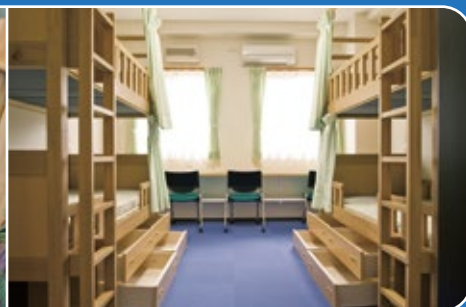

EJL

EIKOU
JAPANESE
LANGUAGE
SCHOOL

本部：〒171-0033 東京都豊島区高田 3-15-7 第一大島ビル307 TEL: 03-5927-1977
校舍：〒355-0016 埼玉県東松山市材木町 22-19 永興ビル FAX: 03-5927-1978