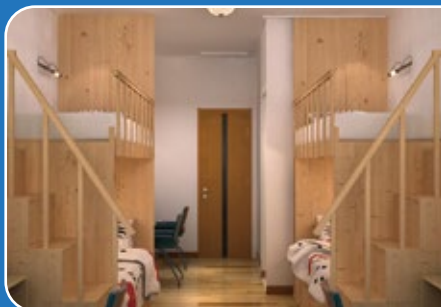

EJL

EIKOU
JAPANESE
LANGUAGE
SCHOOL

本部：〒171-0033 東京都豊島区高田 3-15-7 第一大島ビル307 TEL: 03-5927-1977
校舍：〒355-0016 埼玉県東松山市材木町 22-19 永興ビル FAX: 03-5927-1978