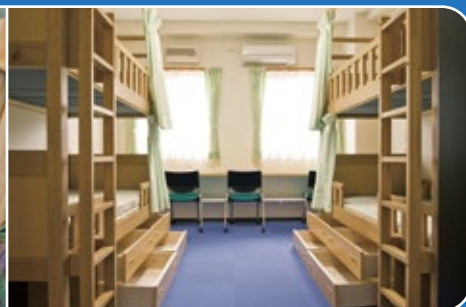

住宿费介绍

单位：日元

房间类型	入住费	房租/月	被褥费	接机费	押金	半年合计
2人间	50,000	32,000	12,000	5,000	10,000	269,000
3人间	50,000	30,000	12,000	5,000	10,000	257,000

学期不同住宿费
会有变动可能性

注 ① 不包含水电煤气网络费用
③ 不包含海外汇款银行手续费4500日元

② 接机费只限定指定日，如其他日期为10,000日元
④ 退宿通知必须提前1个月告知，否则不退押金并追缴房租。